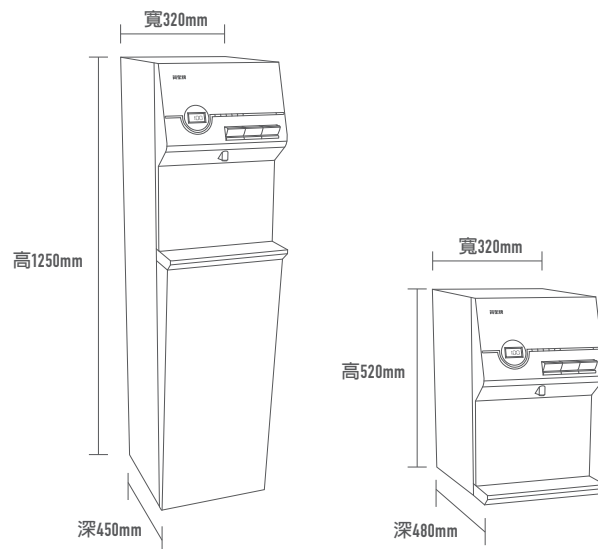

更換週期：約2年

椰殼顆粒活性炭濾芯 (UF-515)

吸附水中餘氯、除味、除色，淨化水質同時改善口感。適用於逆滲透後置濾芯。

更換週期：約12個月

NSF

*更換週期視水質及使用狀況而異

產品規格

型號	UR-632AW-1	UR-672BW-1	UW-672AW-1
規格	落地冰溫熱	桌上溫熱	桌上冰溫熱
總消耗	870W	750W	880W
電壓	110/60Hz	110/60Hz	110/60Hz
熱水功率	750W	750W	750W
冰水功率	120W	—	130W
熱水容量	7.5L	3.5L	3.5L
溫水容量	2.5L	2.0L	2.0L
冰水容量	1.2L	—	1.1L
熱出水量	8.5L/HR	8.5L/HR	8.5L/HR
冰出水量	4.0/LHR	—	3.0/LHR
年耗電量	303度	271度	250度
E24 / Est.24	0.83(kWh)	0.742(kWh)	0.684(kWh)
濾芯配置	UF-591/UF-504 UF-592/UF-515/UF-28	UF-591/UF-504 UF-592/UF-515	無內置濾芯 建議選搭賀眾牌 淨水產品