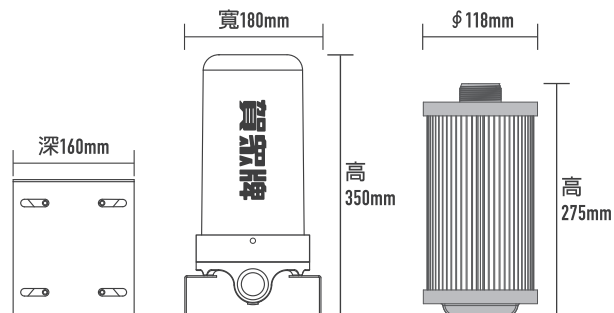

濾芯規格

外摺疊PP

阻擋水中粗粒雜質，作為全屋用水初步淨化 (50微米)。

內環狀PP

攔截肉眼看不見的細小泥沙、鐵鏽、等...雜質 (20微米)。

高效顆粒活性炭

NSF認證活性炭，強效吸附水中餘氯、農藥、化學藥劑、管線中的重金屬、等...對人體及皮膚有傷害的汙染物。

高密度PP

最小1微米孔徑，攔截極細小雜質，作為內層最後防線。

高品質濾芯
MADE IN TAIWAN
200噸處理量
淨化家中
全年用水

產品規格

型號	UP-9200SS	型號	UF-200SS
品名	全戶式不鏽鋼淨水器	品名	全戶式淨水器濾芯
本體材質	304不鏽鋼	濾芯材質	P.P.聚丙烯+顆粒活性炭
接管管徑	1英寸管牙	處理水量	200噸*
流量	16LPM (使用1英寸水管)	過濾孔徑	1微米**
適用水壓	2kg/cm ² - 5kg/cm ² ***	適用水壓	2kg/cm ² - 5kg/cm ² ***
適用水溫	5-50°C	適用水溫	5-50°C
適用水源	自來水	適用水源	自來水

獨家設計

濾芯上下端澆注成形，完全包覆濾材兩端。
濾芯上端凸出設計，方便旋轉拆卸濾芯。

賀眾牌
你每天用的水 必乾淨

多種安裝

304不鏽鋼多方位安裝吊片，可掛壁或落地固定。

獨家設計

304不鏽鋼鑄造濾蓋，
無焊道、無接縫，
工藝打造一體成形濾桶。

**304
不鏽鋼**