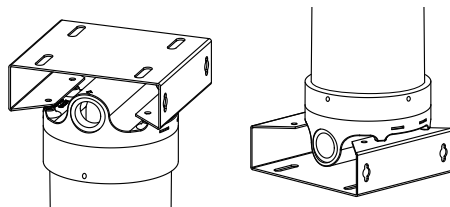

獨家設計

濾芯上下端澆注成形，完全包覆濾材兩端。
濾芯上端凸出設計，方便旋轉拆卸濾芯。

賀眾牌
你每天用的水 必乾淨

多種安裝

304不鏽鋼多方位安裝吊片，可掛壁或落地固定。

獨家設計

304不鏽鋼鑄造濾蓋，
無焊道、無接縫，
工藝打造一體成形濾桶。

**304
不鏽鋼**